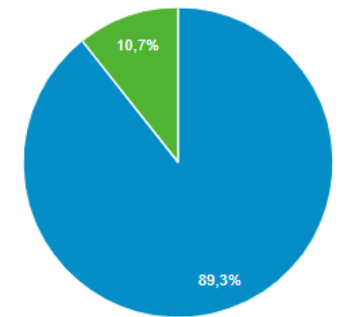

Usuarios 62.874	Usuarios nuevos 62.860	Sesiones 77.529	Número de sesiones por usuario 1,23
Número de visitas a páginas 138.663	Páginas/sesión 1,79	Duración media de 00:01:59	Porcentaje de rebote 5,13 %

New Visitor Returning Visitor